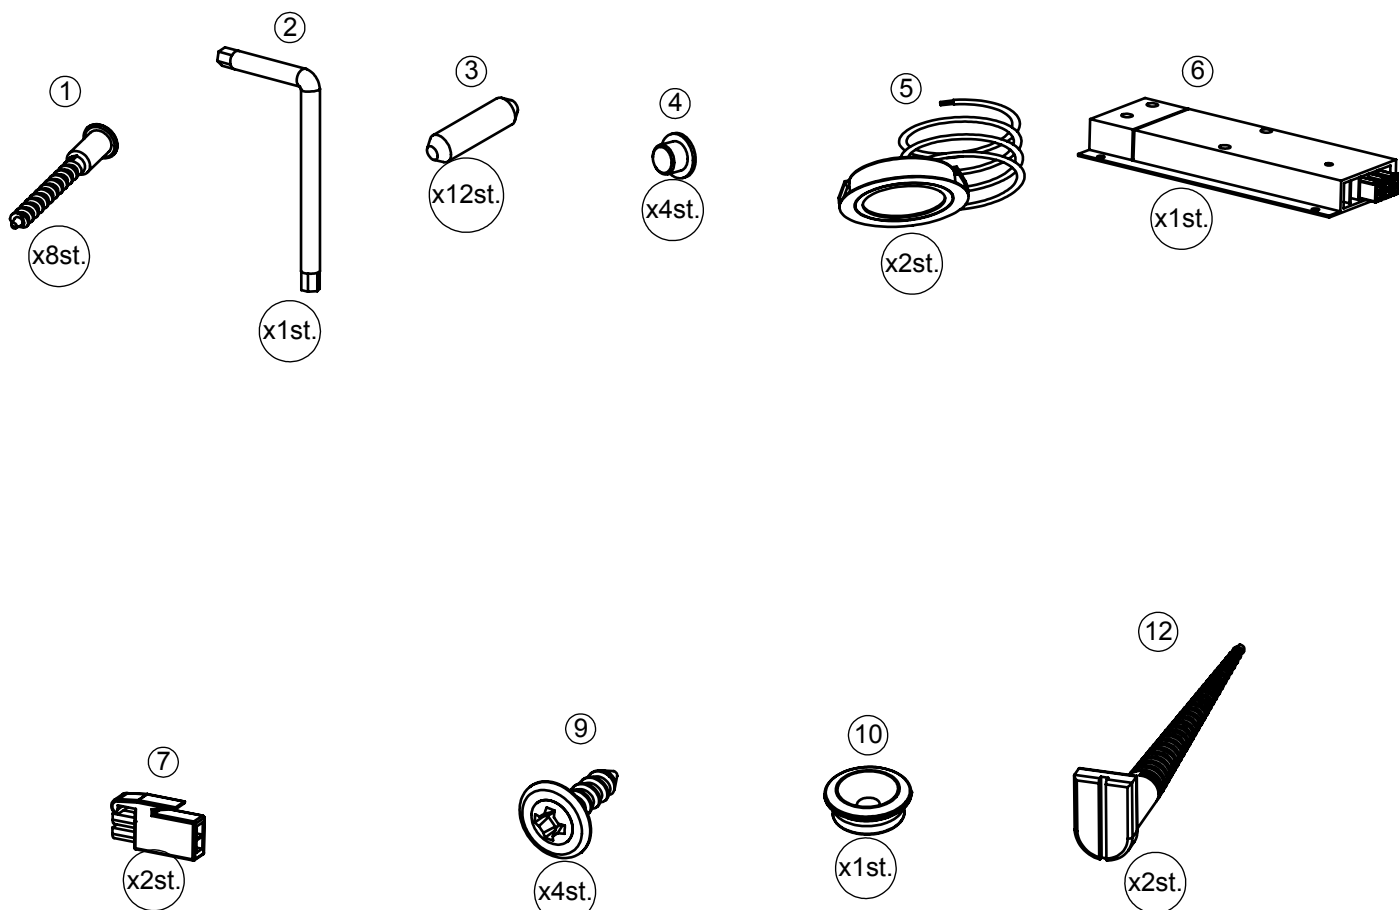

Monteringsanvisning

Siljan vit Spegelhylla 90
Ingår: Spegel 60+ spegelramp vit 90

2010-03-11

1

2

3

4

5

6

7

Montera c-tapp på
den sida som skall
vara mot spegeln.
2st.