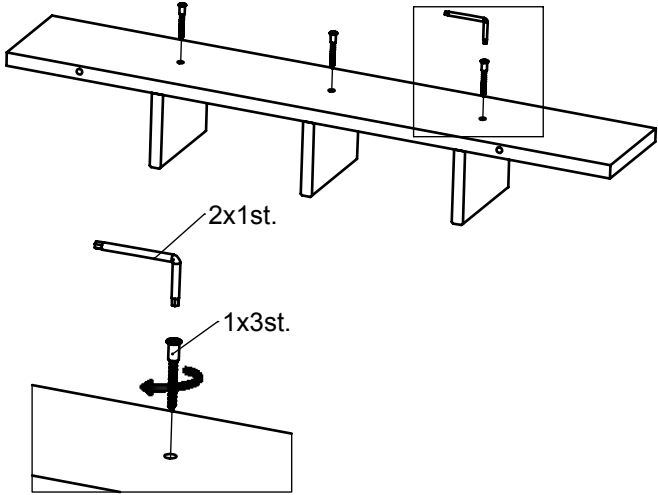

Monteringsanvisning

Siljan vit Spegelhylla 90
Ingår: Spegel 60+ spegelramp vit 90

2010-03-11

1

2

3

4

5

6

7

Montera c-tapp på
den sida som skall
vara mot spegeln.
2st.