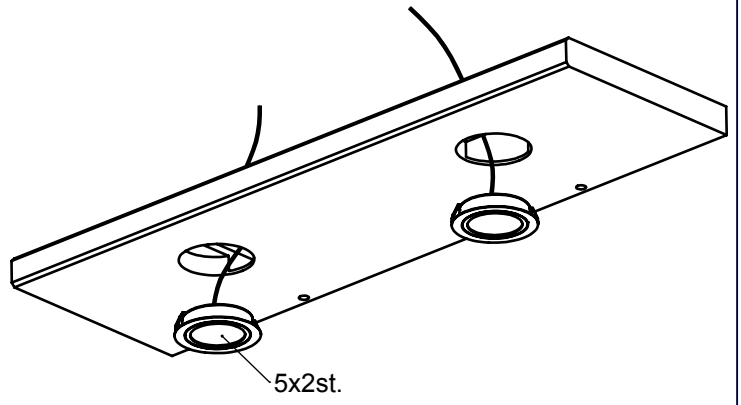

Monteringsanvisning

Siljan vit Spegelhylla 90
Ingår: Spegel 60+ spegelramp vit 90

2010-03-11

1

2

3

4

5

6

7

Montera c-tapp på
den sida som skall
vara mot spegeln.
2st.