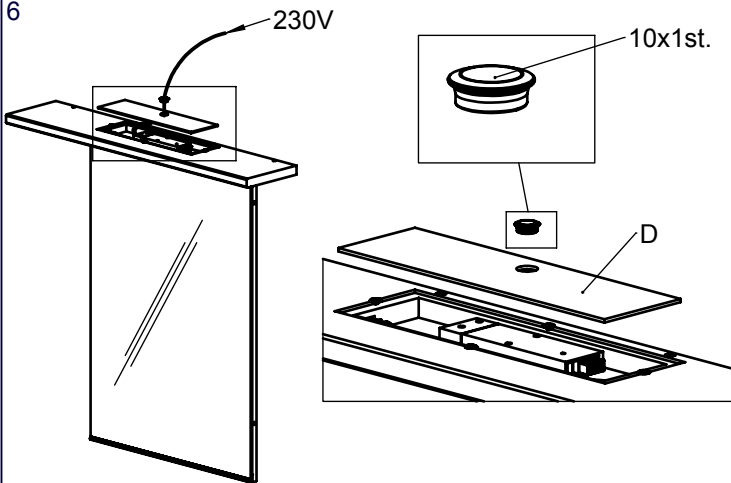

Monteringsanvisning

Siljan vit Spegelhylla 90
Ingår: Spegel 60+ spegelramp vit 90

2010-03-11

1

2

3

4

5

6

7

Montera c-tapp på
den sida som skall
vara mot spegeln.
2st.