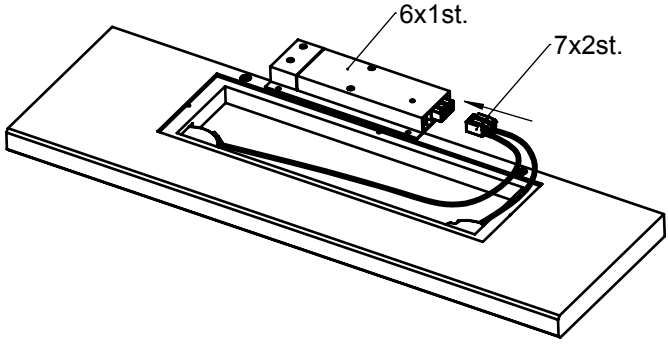

Monteringsanvisning

Siljan vit Spegelhylla 90
Ingår: Spegel 60+ spegelramp vit 90

2010-03-11

1

2

3

4

5

6

7

Montera c-tapp på
den sida som skall
vara mot spegeln.
2st.