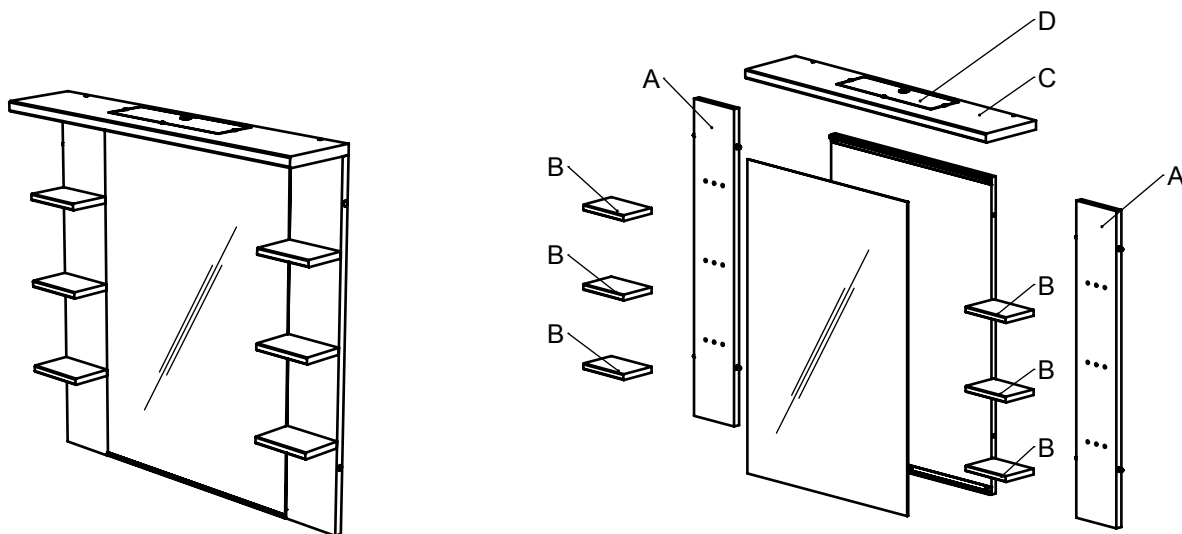

Monteringsanvisning

Siljan vit Spegelhylla 90
Ingår: Spegel 60+ spegelramp vit 90

2010-03-11

1

2

3

4

5

6

7

Montera c-tapp på
den sida som skall
vara mot spegeln.
2st.