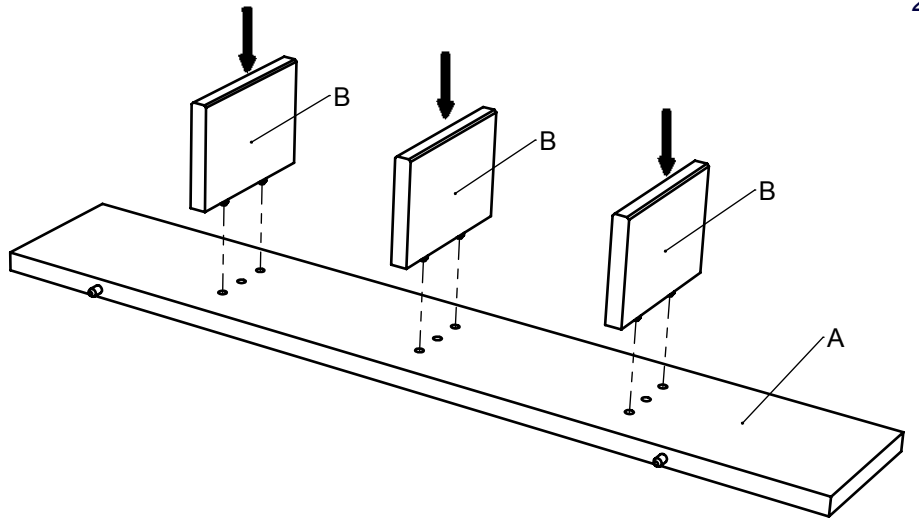

Monteringsanvisning

Siljan vit Spegelhylla 90
Ingår: Spegel 60+ spegelramp vit 90

2010-03-11

1

2

3

4

5

6

7

Montera c-tapp på
den sida som skall
vara mot spegeln.
2st.