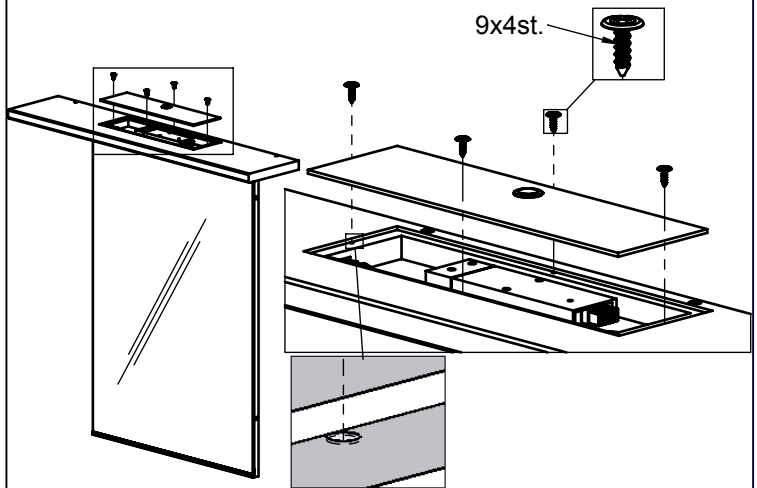

Monteringsanvisning

Siljan vit Spegelhylla 90
Ingår: Spegel 60+ spegelramp vit 90

2010-03-11

1

2

3

4

5

6

7

Montera c-tapp på
den sida som skall
vara mot spegeln.
2st.