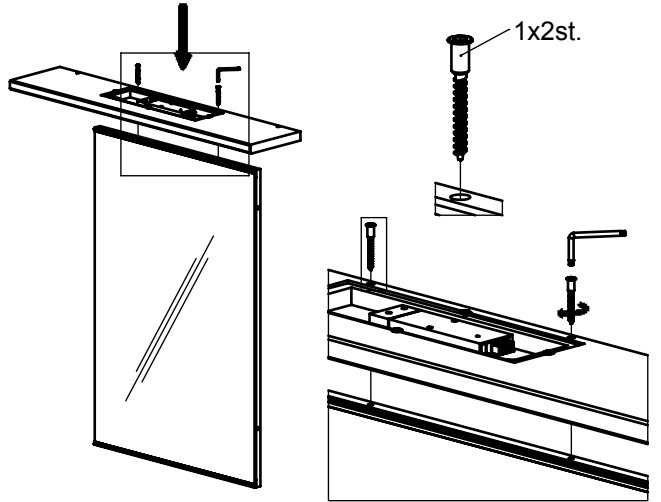

Monteringsanvisning

Siljan vit Spegelhylla 90
Ingår: Spegel 60+ spegelramp vit 90

2010-03-11

1

2

3

4

5

6

7

Montera c-tapp på
den sida som skall
vara mot spegeln.
2st.