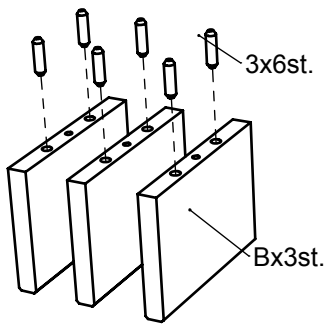

Monteringsanvisning

Siljan vit Spegelhylla 90
Ingår: Spegel 60+ spegelramp vit 90

2010-03-11

1

2

3

4

5

6

7

Montera c-tapp på
den sida som skall
vara mot spegeln.
2st.