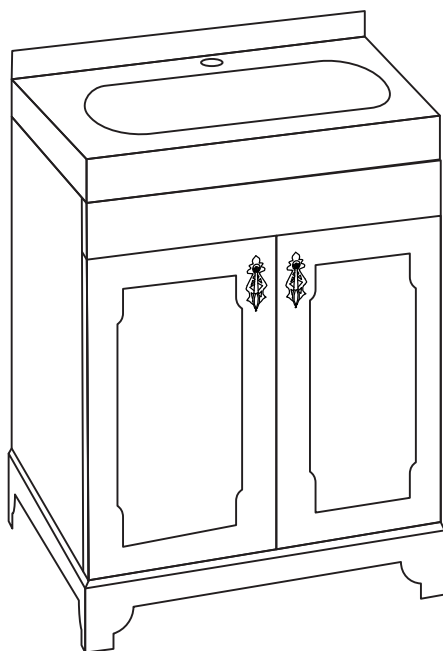

## KOMMOD

600 x 435 x 825 mm

B x 18

G x 24

ST 3.5 x 16mm

L 1 x 4

T x 4

ST 3.5 x 25mm

W x 4

R x 2

L2 x 4

N x 4

Art. nr.	Antal	Storlek. (mm)
1	1	558 X 402 X 16
2	2	558 X 100 X 16
3	2	635 X 402 X 16
4	1	590 X 100 X 18
5	1	550 X 250 X 16
6	2	530 X 293 X 16
7	1	610 X 430 X 120

**Tack för att ni valde  
badrumsinredning från oss.**