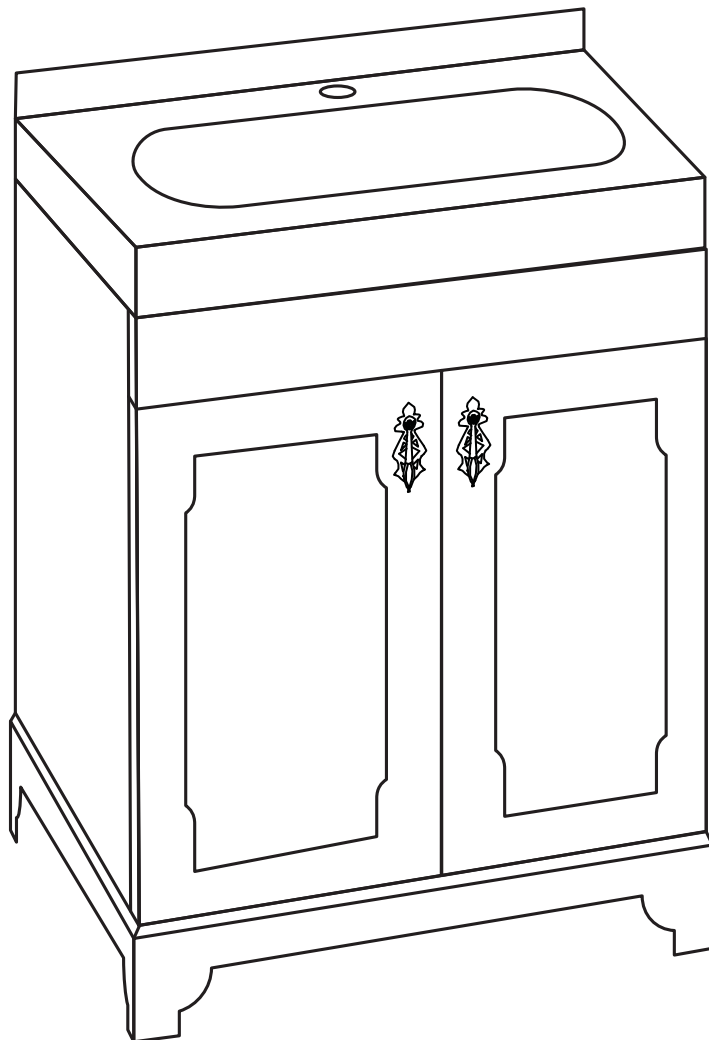

## KOMMOD

600 x 435 x 825 mm

B x 18

G x 24

ST 3.5 x 16mm

L 1 x 4

T x 4

ST 3.5 x 25mm

W x 4

R x 2

L2 x 4

N x 4

Art. nr.	Antal	Storlek. (mm)
1	1	558 X 402 X 16
2	2	558 X 100 X 16
3	2	635 X 402 X 16
4	1	590 X 100 X 18
5	1	550 X 250 X 16
6	2	530 X 293 X 16
7	1	610 X 430 X 120

**Tack för att ni valde  
badrumsinredning från oss.**