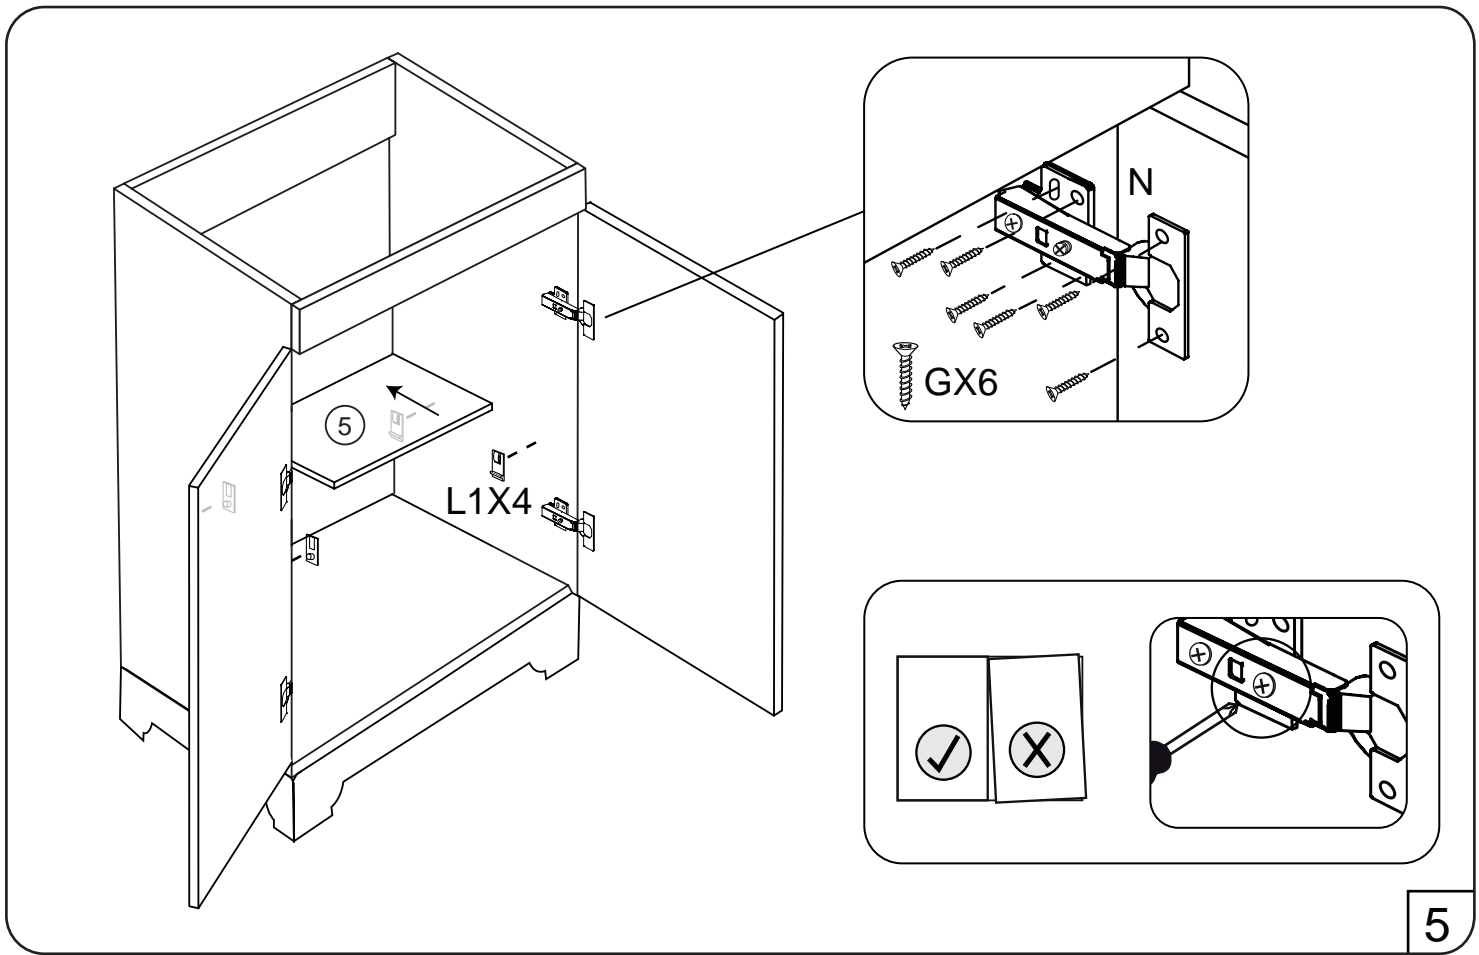

## KOMMOD

600 x 435 x 825 mm

B x 18

G x 24

ST 3.5 x 16mm

L 1 x 4

T x 4

ST 3.5 x 25mm

W x 4

R x 2

L2 x 4

N x 4

Art. nr.	Antal	Storlek. (mm)
1	1	558 X 402 X 16
2	2	558 X 100 X 16
3	2	635 X 402 X 16
4	1	590 X 100 X 18
5	1	550 X 250 X 16
6	2	530 X 293 X 16
7	1	610 X 430 X 120

**Tack för att ni valde  
badrumsinredning från oss.**