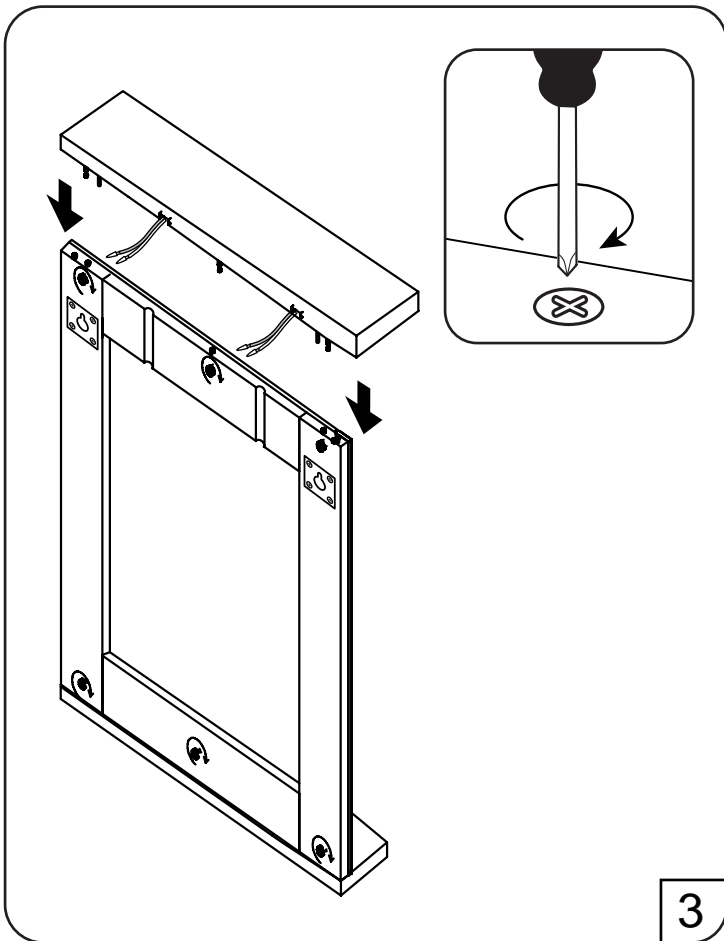

SkånskaByggvaror.se™

ALMVIK

SPEGEL

600 x 140 x 700 mm

B x 6

TF x 1

L x 2

W x 4

Q x 2

Art. nr.	Antal	Storlek. (mm)
1	1	600 X 140 X 25
2	1	658 X 600 X 27
3	1	600 X 130 X 18

☹ X 2

**Tack för att ni valde
badrumsinredning från oss.**

SkånskaByggvaror.se™

Box 22238, 250 24 Helsingborg
Tel. 042-25 30 00, Fax 042-25 30 40
www.skanskabyggvaror.se