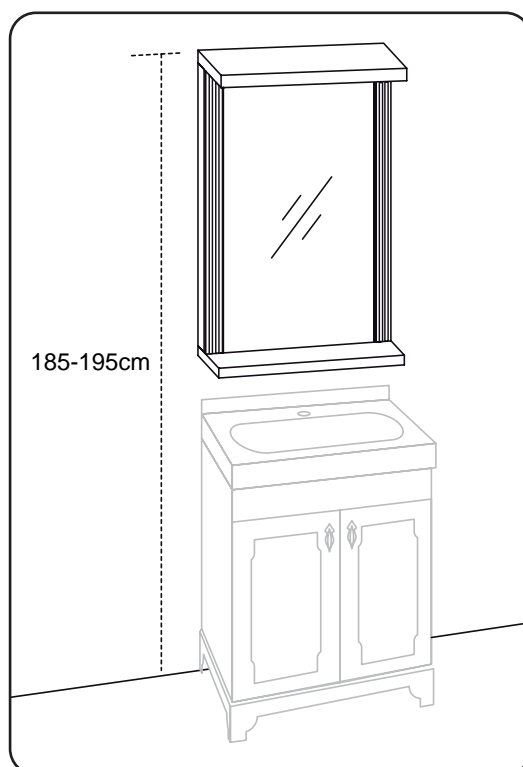

SkånskaByggvaror.se™

ALMVIK

SPEGEL

600 x 140 x 700 mm

B x 6

TF x 1

L x 2

W x 4

Q x 2

Art. nr.	Antal	Storlek. (mm)
1	1	600 X 140 X 25
2	1	658 X 600 X 27
3	1	600 X 130 X 18

☹ X 2

**Tack för att ni valde
badrumsinredning från oss.**

SkånskaByggvaror.se™

Box 22238, 250 24 Helsingborg
Tel. 042-25 30 00, Fax 042-25 30 40
www.skanskabyggvaror.se