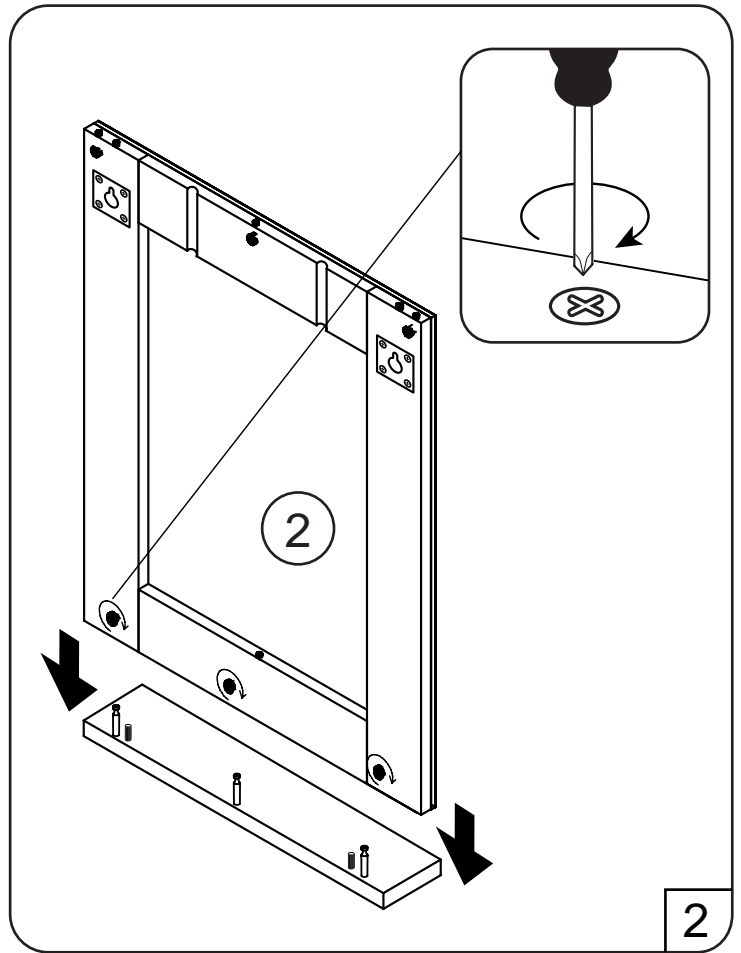

SkånskaByggvaror.se™

ALMVIK

SPEGEL

600 x 140 x 700 mm

B x 6

TF x 1

L x 2

W x 4

Q x 2

Art. nr.	Antal	Storlek. (mm)
1	1	600 X 140 X 25
2	1	658 X 600 X 27
3	1	600 X 130 X 18

☹ X 2

**Tack för att ni valde
badrumsinredning från oss.**

SkånskaByggvaror.se™

Box 22238, 250 24 Helsingborg
Tel. 042-25 30 00, Fax 042-25 30 40
www.skanskabyggvaror.se