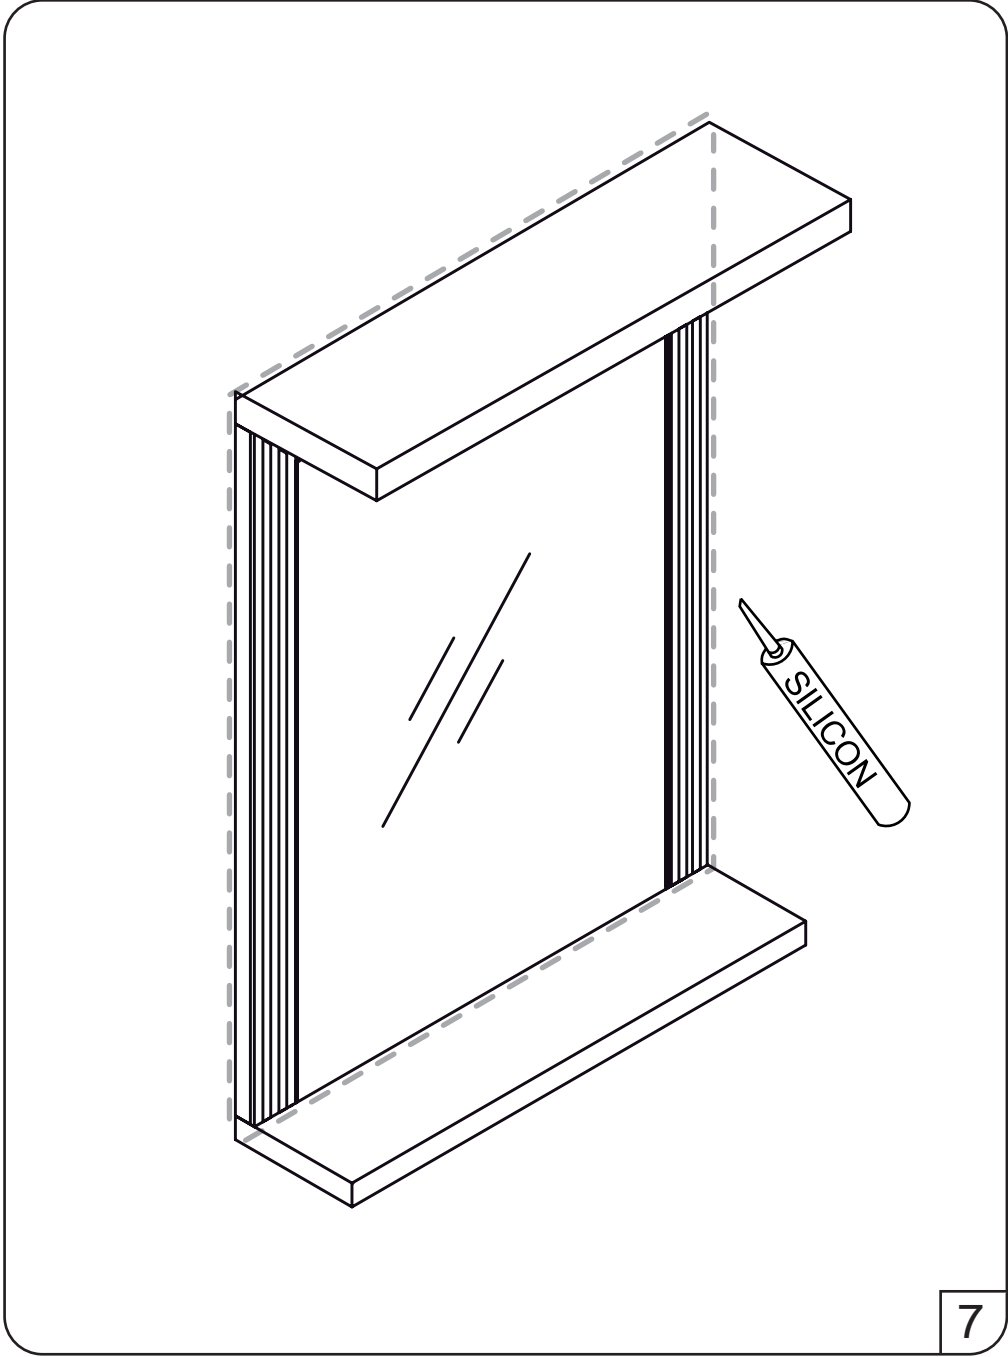

SkånskaByggvaror.se™

ALMVIK

SPEGEL

600 x 140 x 700 mm

B x 6

TF x 1

L x 2

W x 4

Q x 2

Art. nr.	Antal	Storlek. (mm)
1	1	600 X 140 X 25
2	1	658 X 600 X 27
3	1	600 X 130 X 18

☹ X 2

**Tack för att ni valde
badrumsinredning från oss.**

SkånskaByggvaror.se™

Box 22238, 250 24 Helsingborg
Tel. 042-25 30 00, Fax 042-25 30 40
www.skanskabyggvaror.se