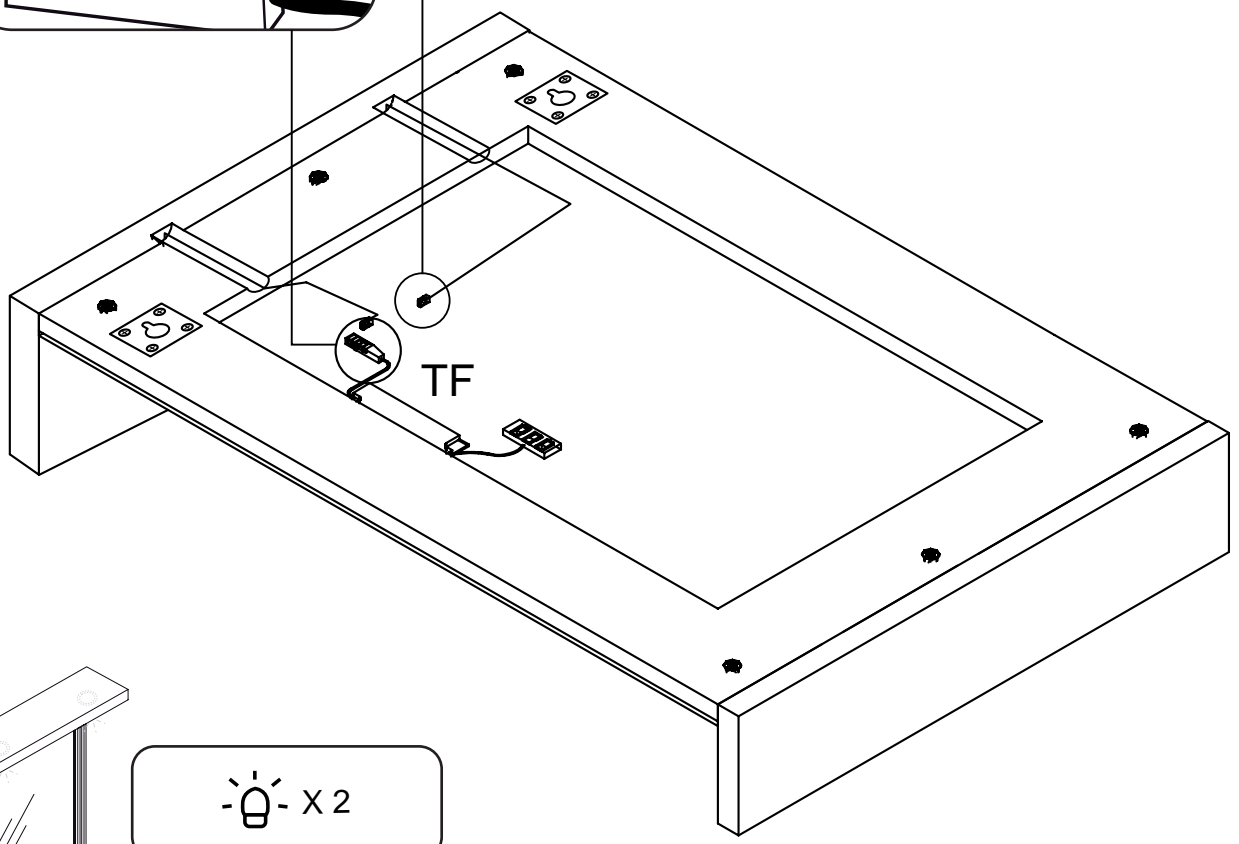

SkånskaByggvaror.se™

ALMVIK

SPEGEL

600 x 140 x 700 mm

B x 6

TF x 1

L x 2

W x 4

Q x 2

Art. nr.	Antal	Storlek. (mm)
1	1	600 X 140 X 25
2	1	658 X 600 X 27
3	1	600 X 130 X 18

☹ X 2

**Tack för att ni valde
badrumsinredning från oss.**

SkånskaByggvaror.se™

Box 22238, 250 24 Helsingborg
Tel. 042-25 30 00, Fax 042-25 30 40
www.skanskabyggvaror.se