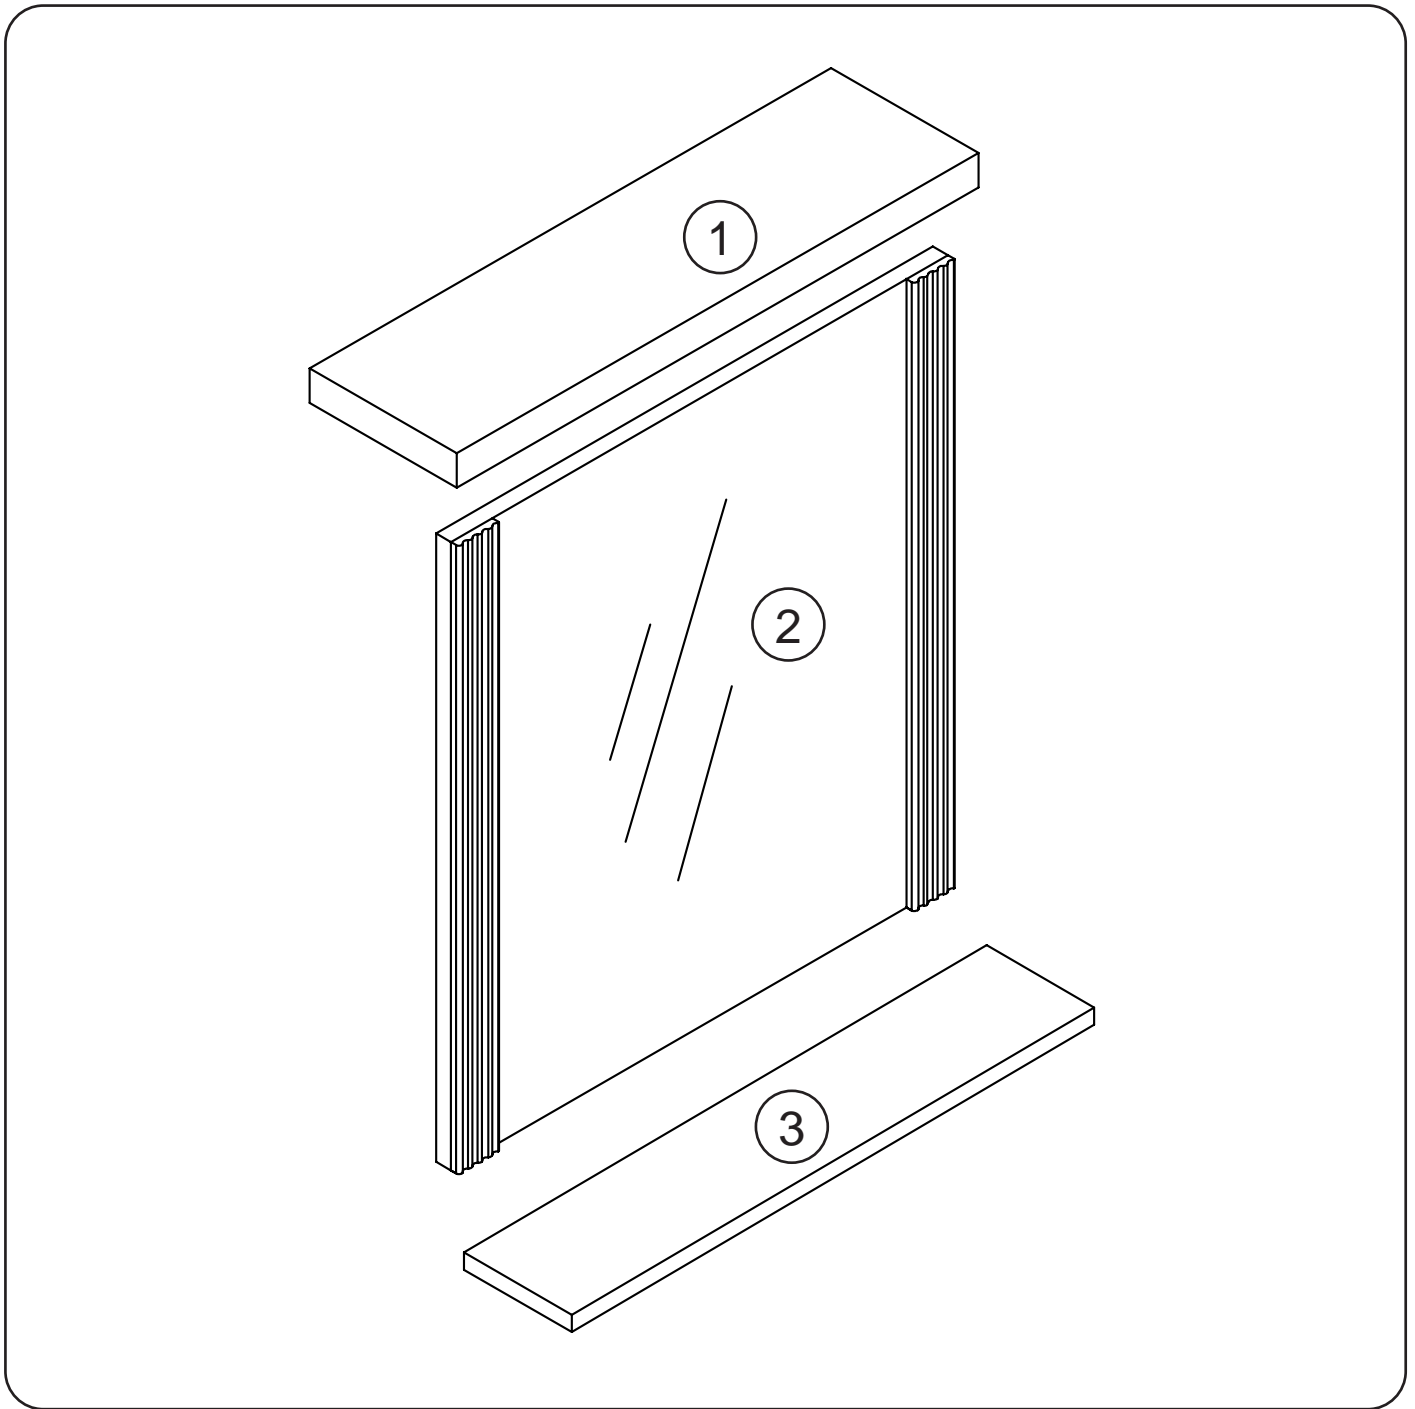

SkånskaByggvaror.se™

ALMVIK

SPEGEL

600 x 140 x 700 mm

B x 6

TF x 1

L x 2

W x 4

Q x 2

Art. nr.	Antal	Storlek. (mm)
1	1	600 X 140 X 25
2	1	658 X 600 X 27
3	1	600 X 130 X 18

☹ X 2

**Tack för att ni valde
badrumsinredning från oss.**

SkånskaByggvaror.se™

Box 22238, 250 24 Helsingborg
Tel. 042-25 30 00, Fax 042-25 30 40
www.skanskabyggvaror.se