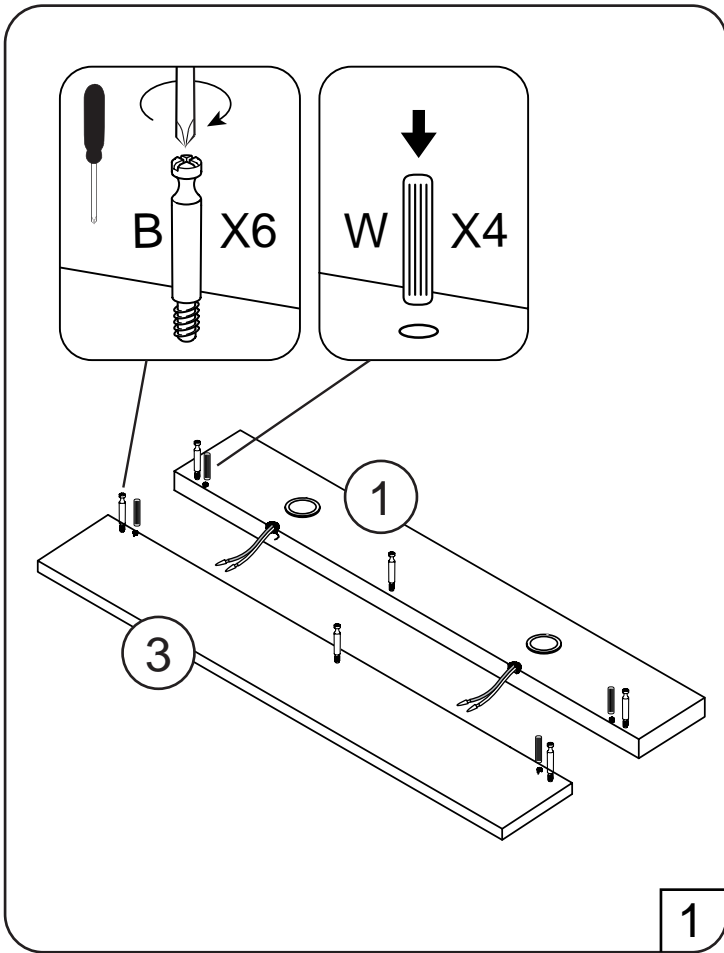

SkånskaByggvaror.se™

ALMVIK

SPEGEL

600 x 140 x 700 mm

B x 6

TF x 1

L x 2

W x 4

Q x 2

Art. nr.	Antal	Storlek. (mm)
1	1	600 X 140 X 25
2	1	658 X 600 X 27
3	1	600 X 130 X 18

☹ X 2

**Tack för att ni valde
badrumsinredning från oss.**

SkånskaByggvaror.se™

Box 22238, 250 24 Helsingborg
Tel. 042-25 30 00, Fax 042-25 30 40
www.skanskabyggvaror.se